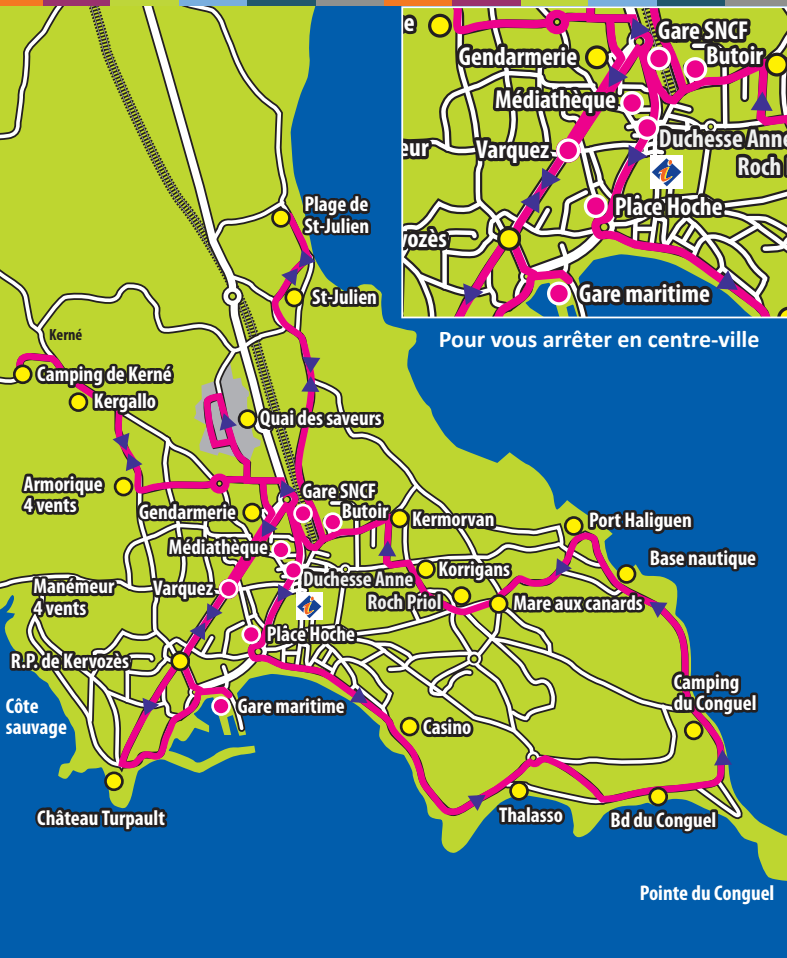

QUIB'BUS QUIB'BUS

TRANSPORT URBAIN DE LA VILLE DE QUIBERON

POUR **1€** BOUGEZ DURABLE

NOUVEAUTÉ

Avec ZENBUS, suivez en temps réel la position du bus !
Téléchargez l'application

Avec le réseau

Correspondance possible
avec le «Tire Bouchon»

3635

www.ter.sncf.com

[/bretagne/loisirs/lignes-touristiques/tire-bouchon](http://bretagne/loisirs/lignes-touristiques/tire-bouchon)

MAURY
TRANSPORTS

Renseignements : MAURY TRANSPORTS
21, place Hoche - 56170 QUIBERON
Tél. 02 97 50 15 30

HORAIRES
du 1er juillet au 31 août

QUIBERON
INFINIMENT PRESQU'ÎLE